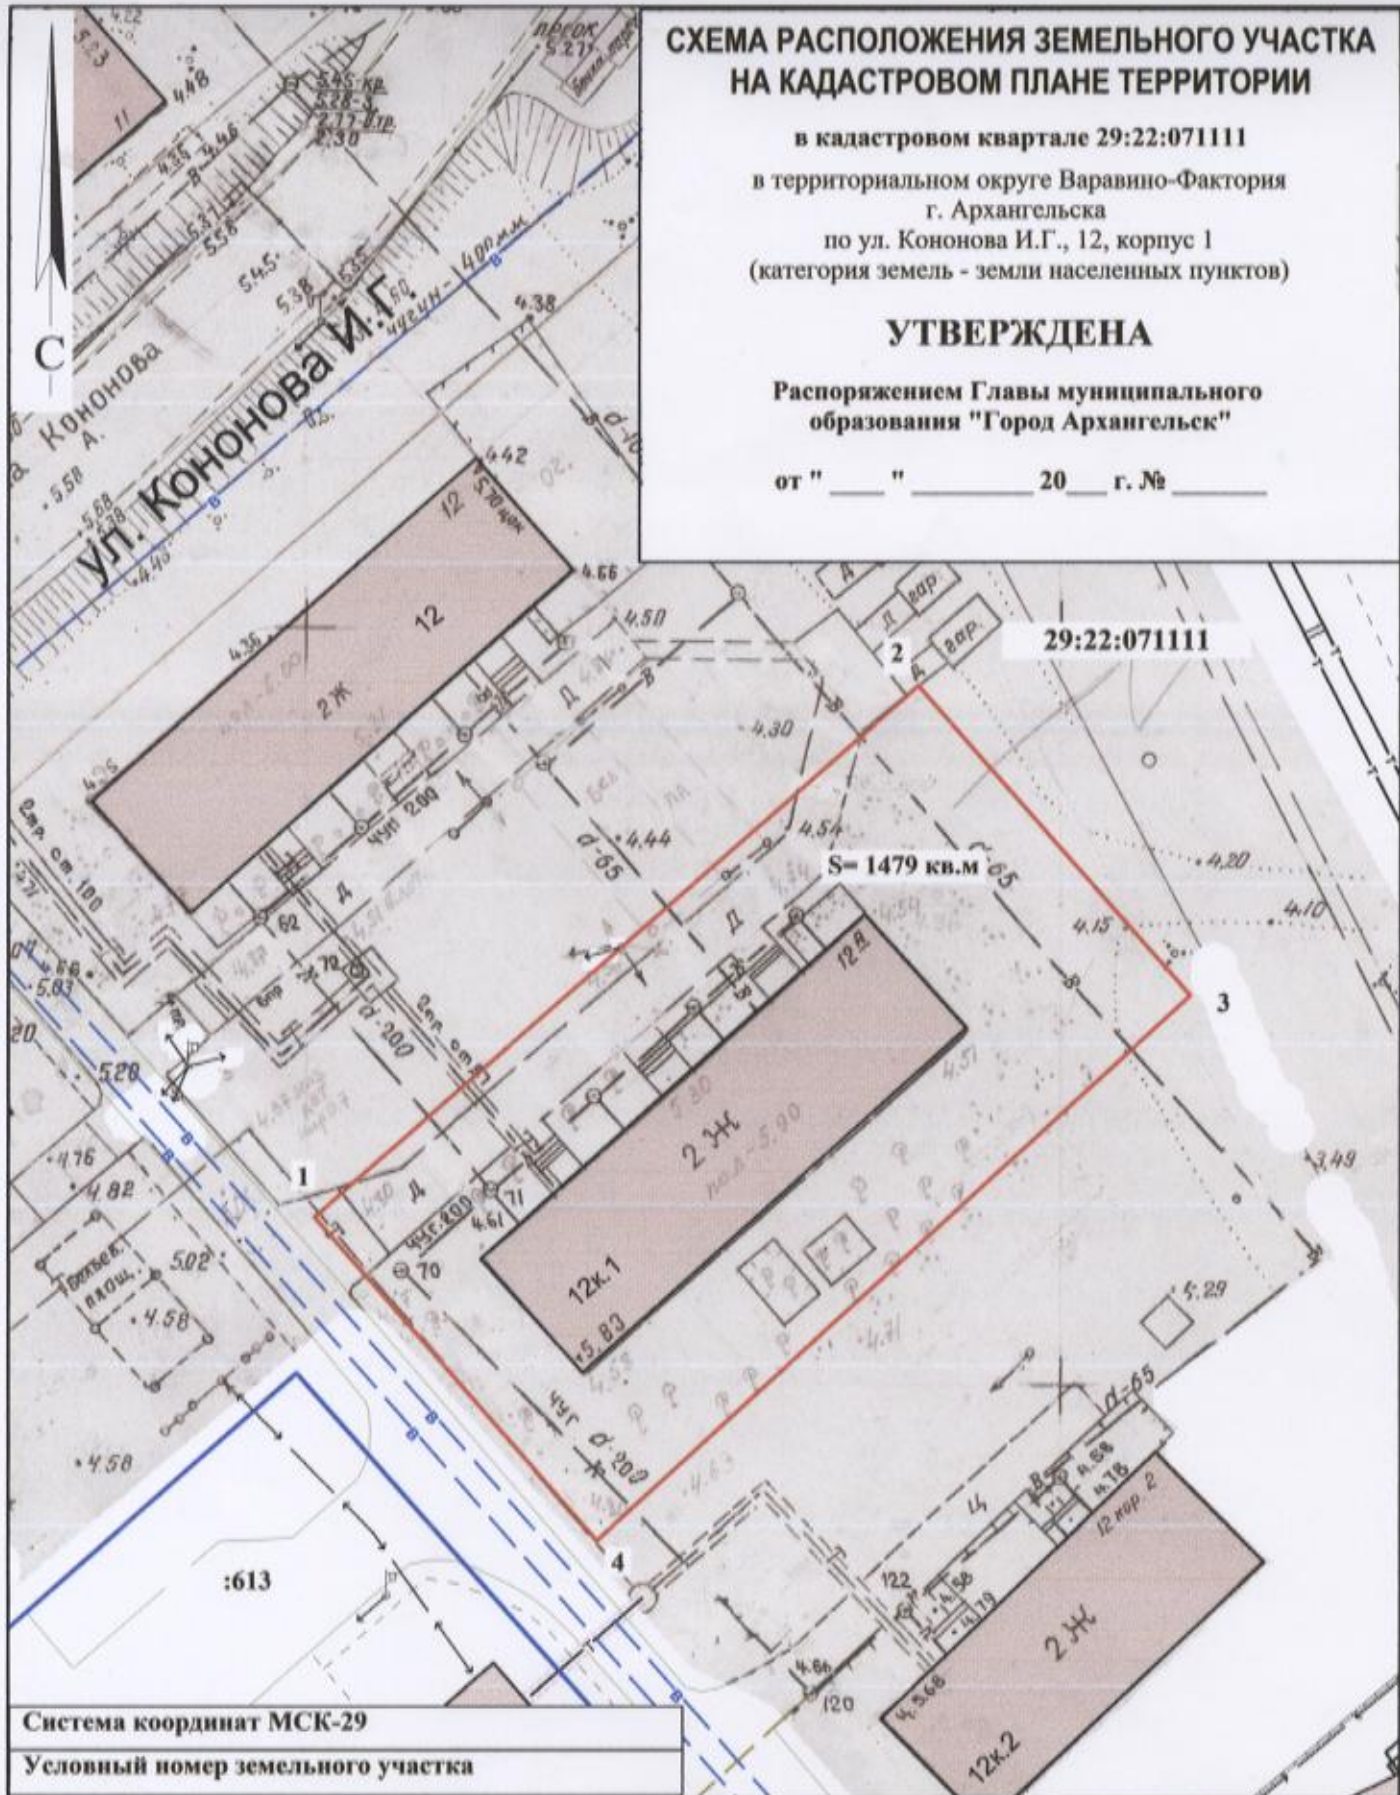

# СХЕМА РАСПОЛОЖЕНИЯ ЗЕМЕЛЬНОГО УЧАСТКА НА КАДАСТРОВОМ ПЛАНЕ ТЕРРИТОРИИ

в кадастровом квартале 29:22:071111  
в территориальном округе Варавино-Фактория  
г. Архангельска  
по ул. Кононова И.Г., 12, корпус 1  
(категория земель - земли населенных пунктов)

## УТВЕРЖДЕНА

Распоряжением Главы муниципального  
образования "Город Архангельск"

от " \_\_\_ " \_\_\_\_\_ 20\_\_ г. № \_\_\_\_\_

Система координат МСК-29

Условный номер земельного участка

Площадь земельного участка 1479 кв.м.

Обозначение  
характерных  
точек границ

координаты, м

	X	Y
1	647656.76	2528006.05
2	647693.32	2528044.65
3	647673.60	2528063.43
4	647636.16	2528025.57